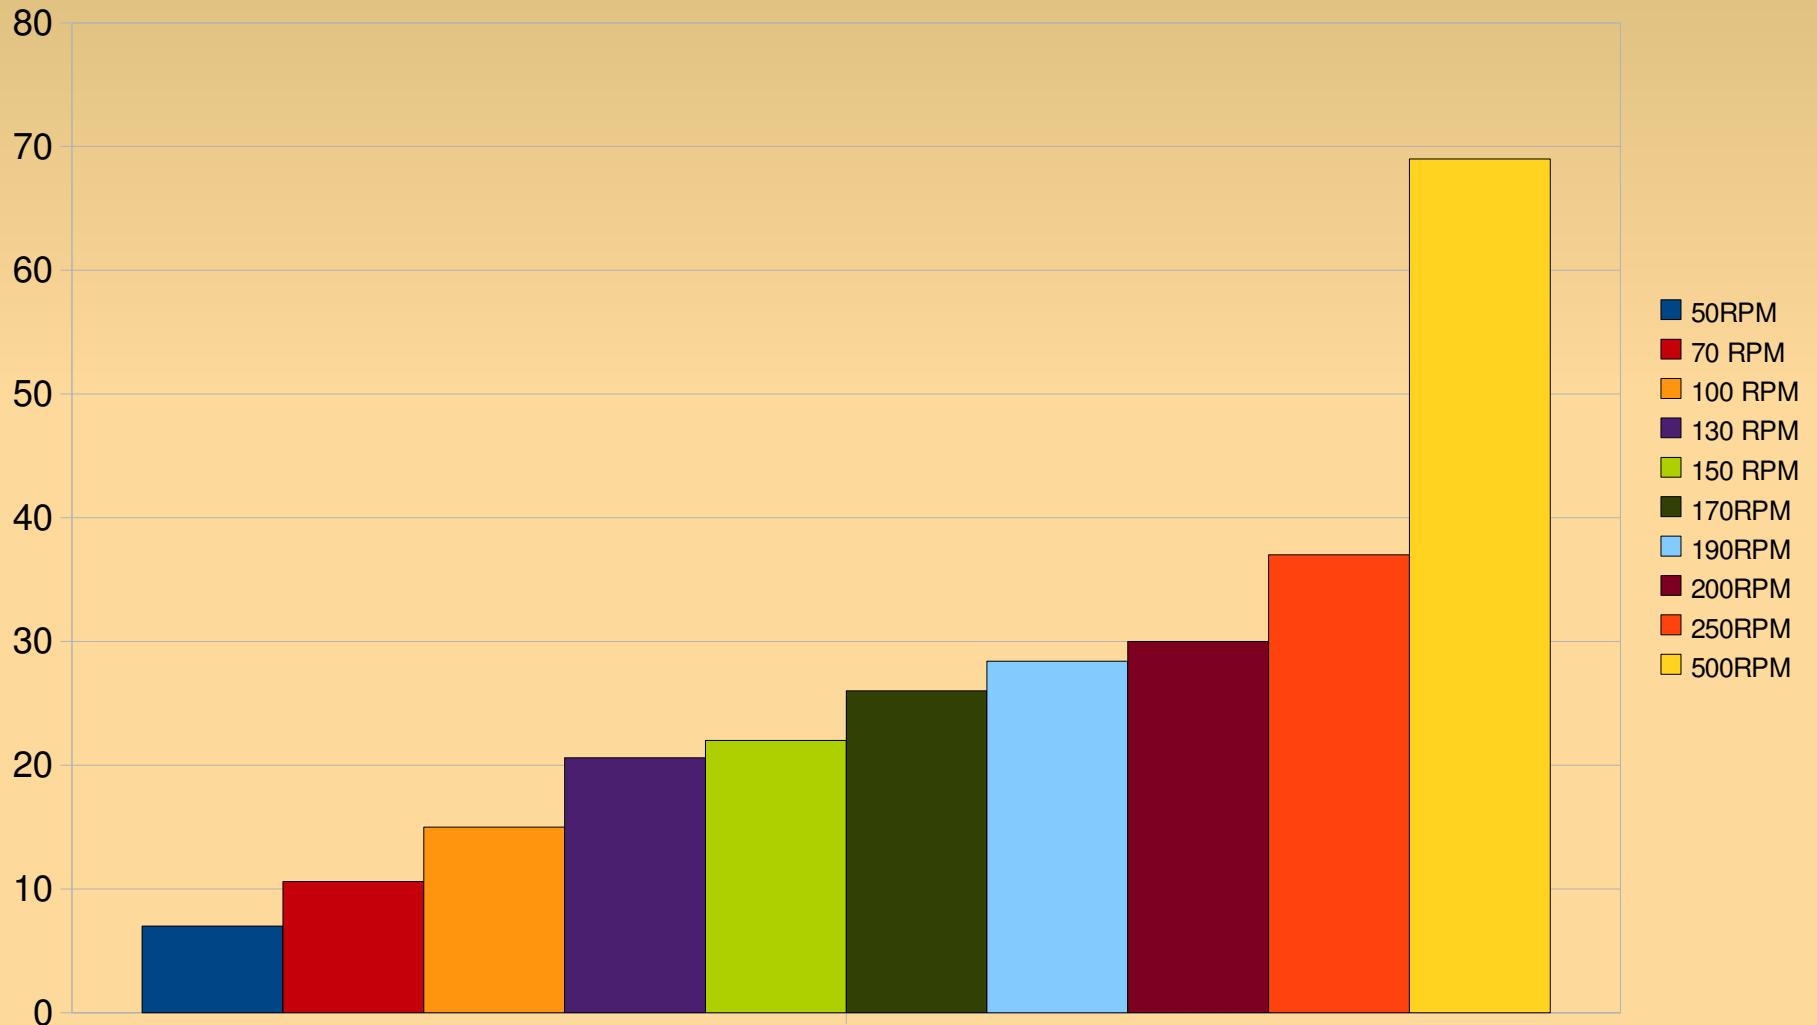

# RPM - VDC

Spänning  
VDC

12 spolar á 230 varv 0,95 mm tråd.