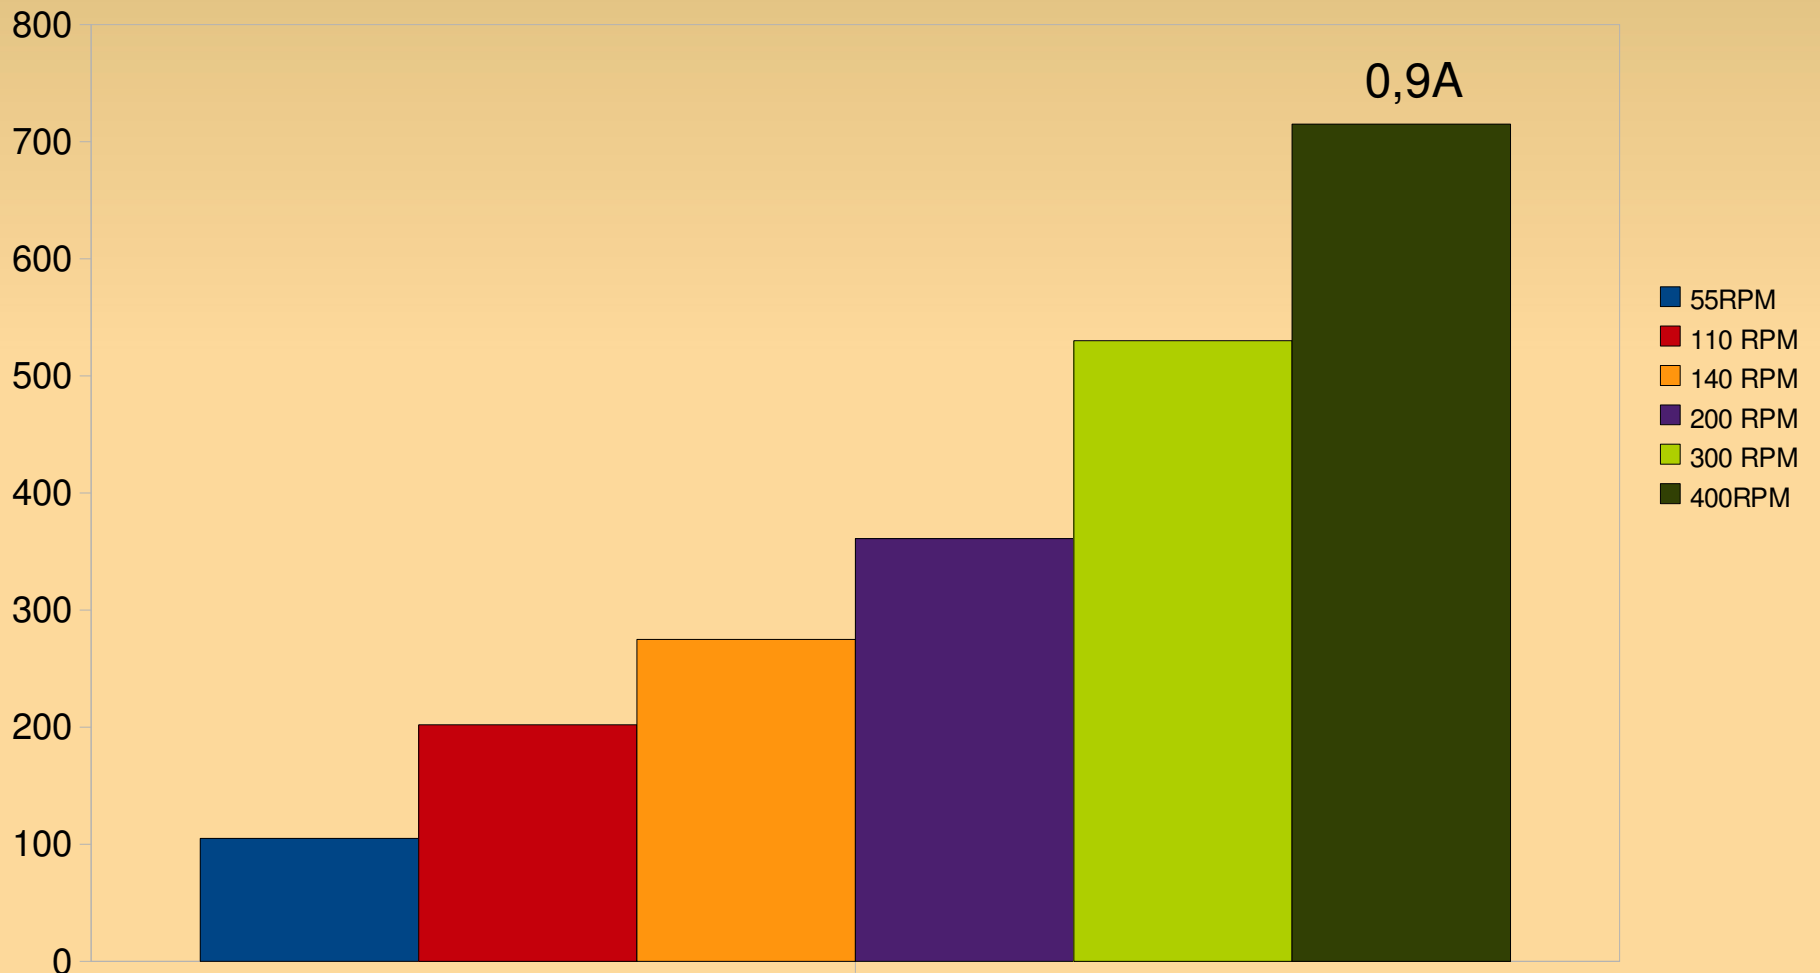

RPM - DC

Spänning
DC

24 spolar á 1200 varv 0,4 mm tråd.