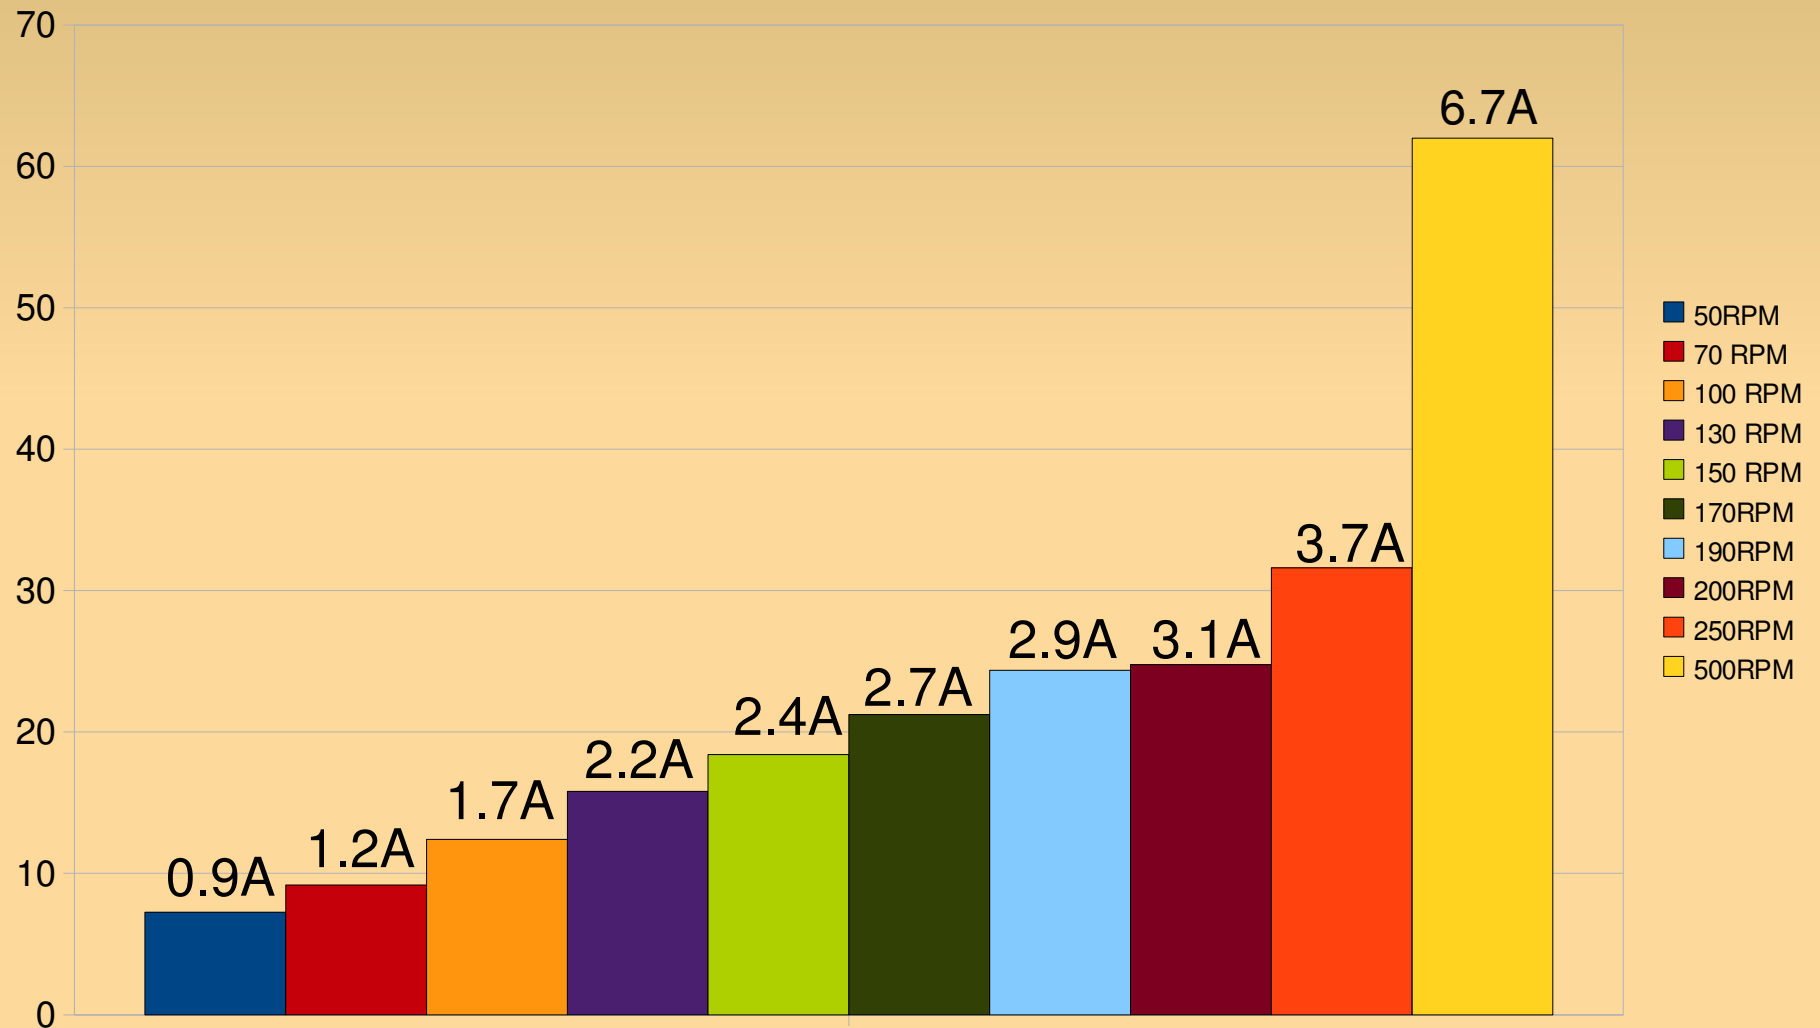

RPM - VAC

Spänning
VAC

12 spolar á 230 varv 0,95 mm tråd.