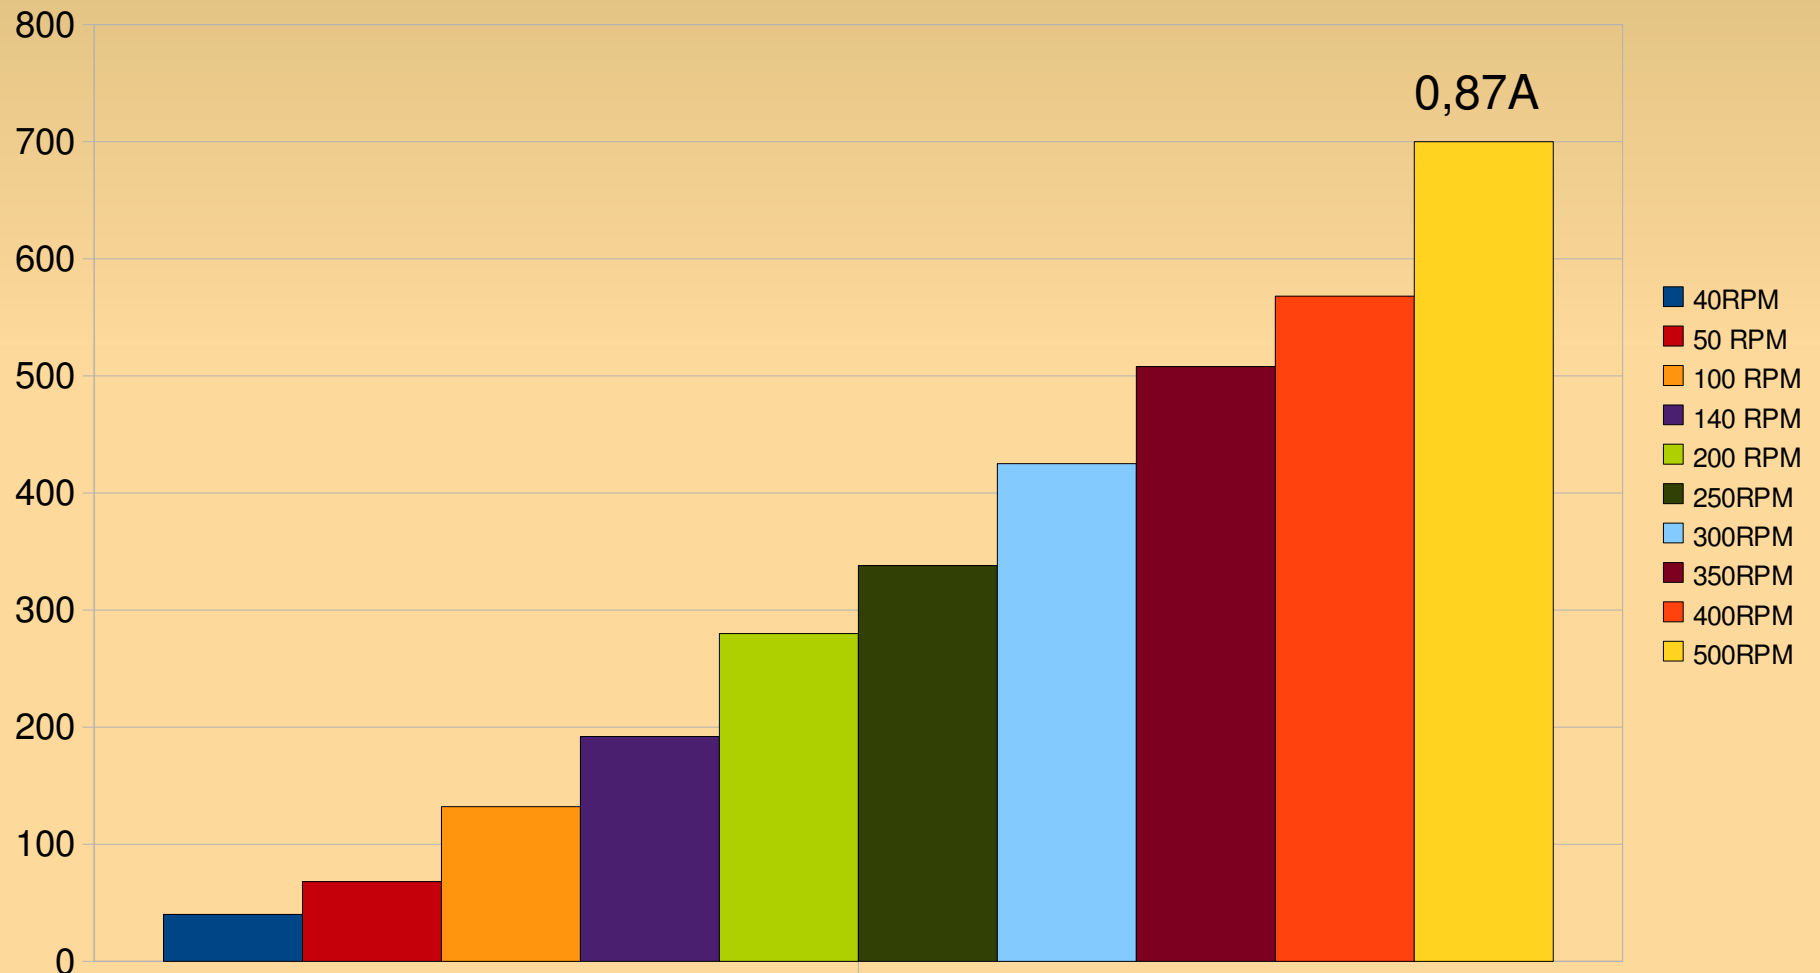

# RPM - VAC

Spänning  
VAC

24 spolar á 1200 varv 0,4 mm tråd.