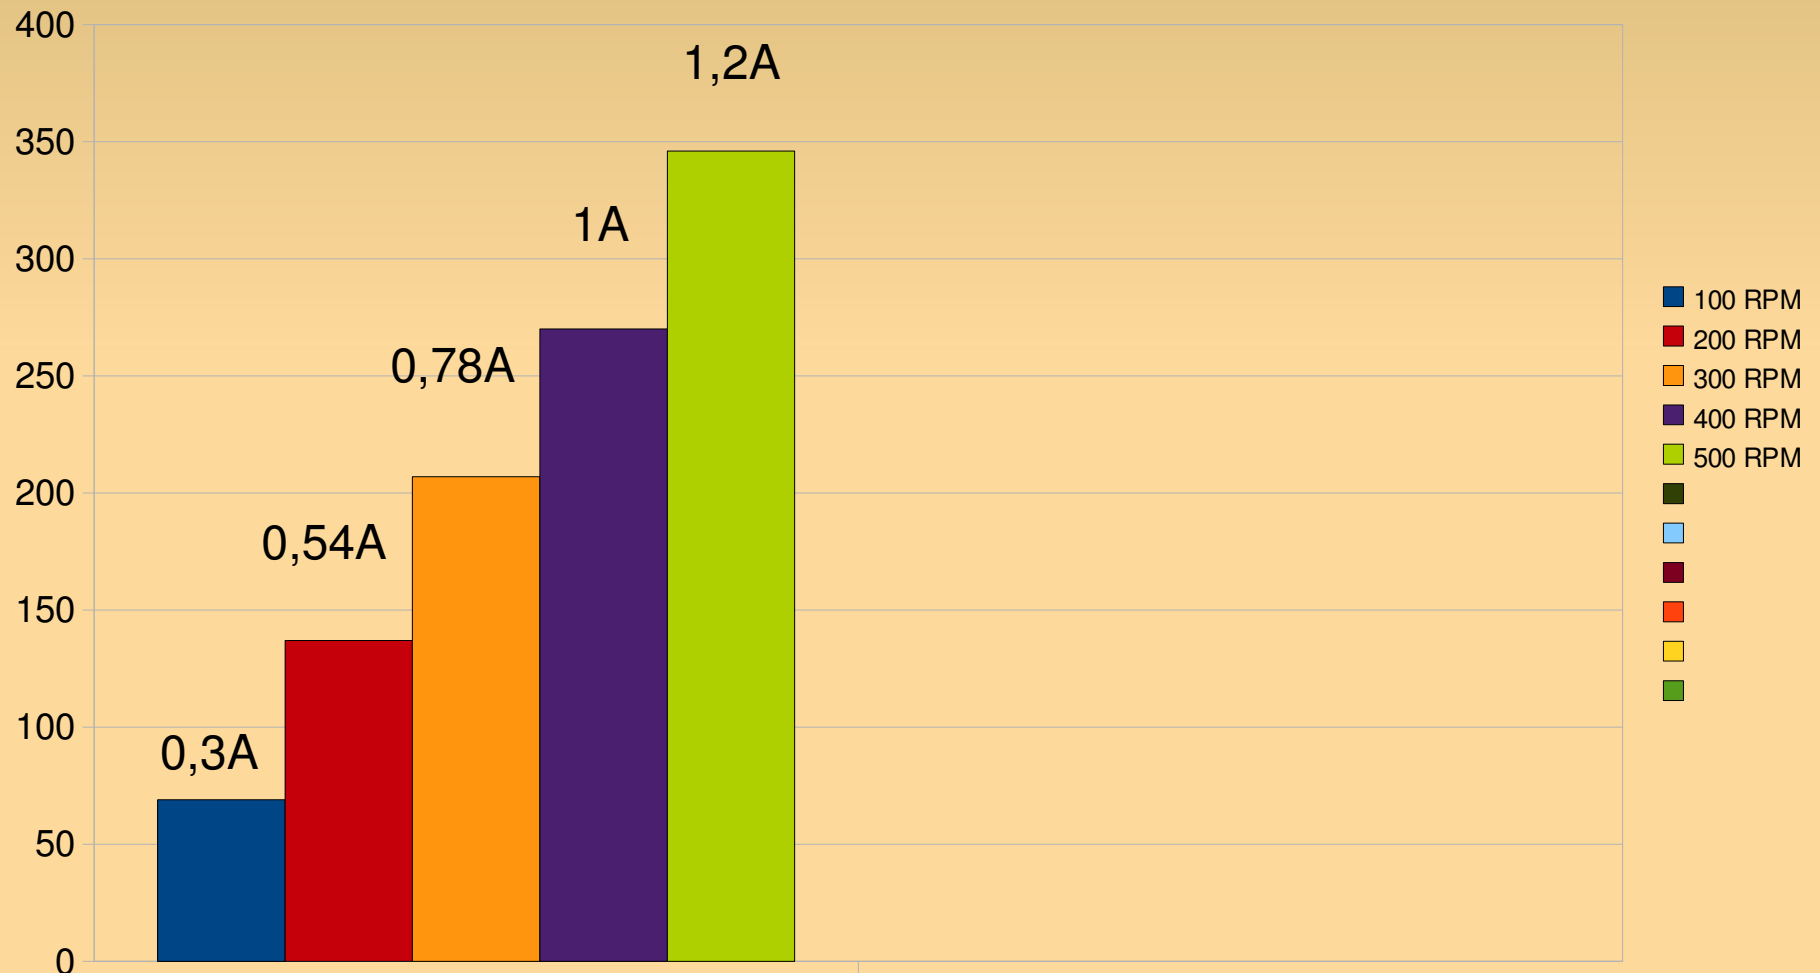

RPM - VAC

Spänning
VAC

12 spolar á 1200 varv 0,4 mm tråd.